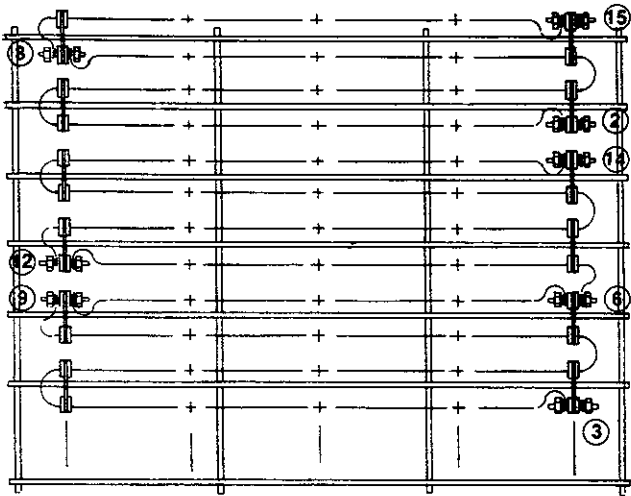

## Standard Heater Connections

Except 415 & 480 Volt — 1 Phase

V-15

○ TERMINAL NUMBERS

### VOLTAGES

**480 VOLT — 3 PHASE**  
LINE 1, 2, 3

**415 VOLT — 3 PHASE**  
LINE 1, 2, 3  
JUMPER 7-10, 9-12, 11-8

**240 VOLT — 3 PHASE**  
LINE 4, 5, 6  
JUMPER 1-2, 2-3

**208 VOLT — 3 PHASE**  
LINE 7, 8, 9  
JUMPER 1-2, 2-3, 7-10, 8-11, 9-12