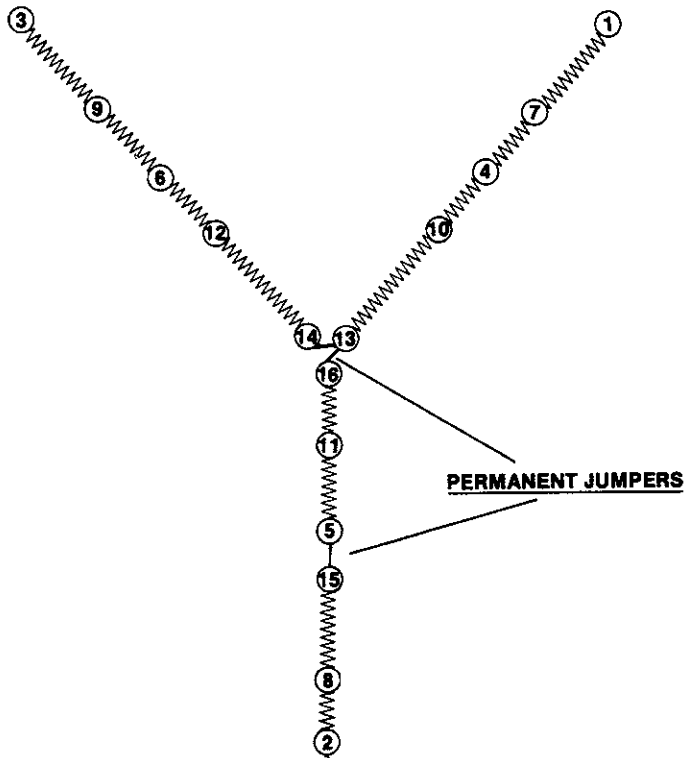

## Standard Heater Connections

Except 415 & 480 Volt — 1 Phase

V-15

○ TERMINAL NUMBERS

### VOLTAGES

**480 VOLT — 3 PHASE**  
LINE 1, 2, 3

**415 VOLT — 3 PHASE**  
LINE 1, 2, 3  
JUMPER 7-10, 9-12, 11-8

**240 VOLT — 3 PHASE**  
LINE 4, 5, 6  
JUMPER 1-2, 2-3

**208 VOLT — 3 PHASE**  
LINE 7, 8, 9  
JUMPER 1-2, 2-3, 7-10, 8-11, 9-12

**240 VOLT — 1 PHASE**  
LINE 1, 13  
JUMPER 1-2, 2-3, 7-10, 8-11, 9-12

**208 VOLT — 1 PHASE**  
LINE 7, 13  
JUMPER 7-8, 8-9

Despatch Industries • P.O. Box 1320 • Minneapolis, MN 55440-1320  
Help Line 800-473-7373